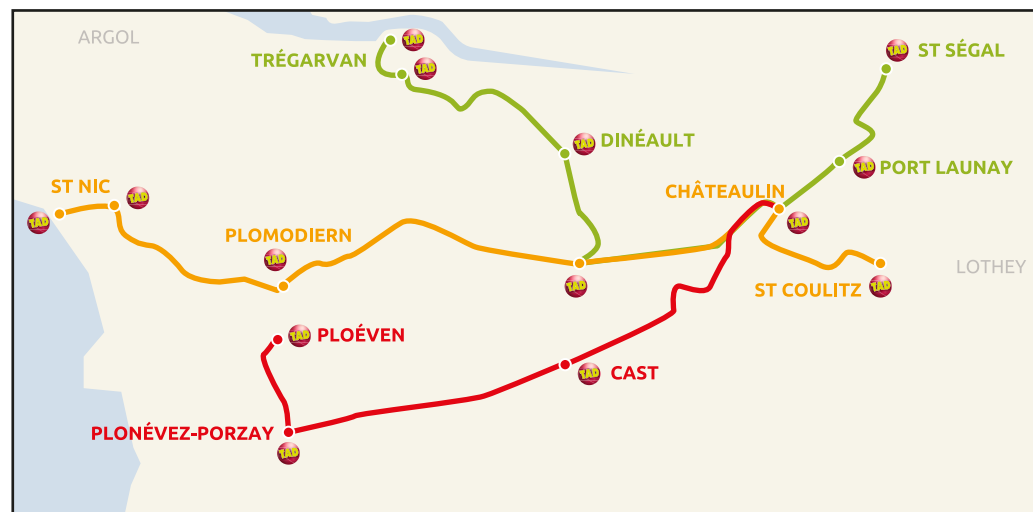

Transport A la Demande

Des services toute l'année

Désireux de s'adapter à votre mobilité, la Région Bretagne et la Communauté de Communes Pleyben Châteaulin Porzay vous proposent des services de transports collectifs à la demande (TAD) en complément des services existants.

Ces services vous permettent d'effectuer un déplacement :

Depuis ou vers : **Cast, Dinéault, Ploéven, Plomodiern, Plonévez-Porzay, Port Launay, St Coultiz, St Nic, St Ségal, Trégarvan**

Vers ou depuis : **Châteaulin**

Pleyben Châteaulin Porzay

vers Châteaulin

publico-brest.fr • Ne pas jeter sur la voie publique

 TRANSPORT À LA DEMANDE 

horaires & informations

› Liste d'arrêts du

TAD NORD ALLER

JOURS DE CIRCULATION	Jeudi	Samedi
ST SÉGAL, Bourg	9h45	13h45
PORT LAUNAY, Centre	9h55	13h55
CHÂTEAULIN, Quai Cosmao	10h00	14h00
TRÉGARVAN, Bourg	10h20	14h20
TRÉGARVAN, Kerbeuz	10h24	14h24
DINÉAULT, Bourg	10h30	14h30
CHÂTEAULIN, Quai Cosmao	10h40	14h40

TAD SUD ALLER

JOURS DE CIRCULATION	Jeudi	Samedi
PLOÉVEN, Pl de la Mairie	9h35	13h49
PLONÉVEZ-PORZAY, Centre	9h40	13h54
CAST, Bourg	9h50	14h04
CHÂTEAULIN, Quai Cosmao	10h00	14h14

TAD NORD RETOUR

JOURS DE CIRCULATION	Jeudi	Samedi
CHÂTEAULIN, Quai Cosmao	12h00	17h35
PORT LAUNAY, Centre	12h05	17h40
ST SÉGAL, Bourg	12h15	17h50
CHÂTEAULIN, Quai Cosmao	12h30	18h05
DINÉAULT, Bourg	12h40	18h15
TRÉGARVAN, Kerbeuz	12h44	18h19
TRÉGARVAN, Bourg	12h50	18h25