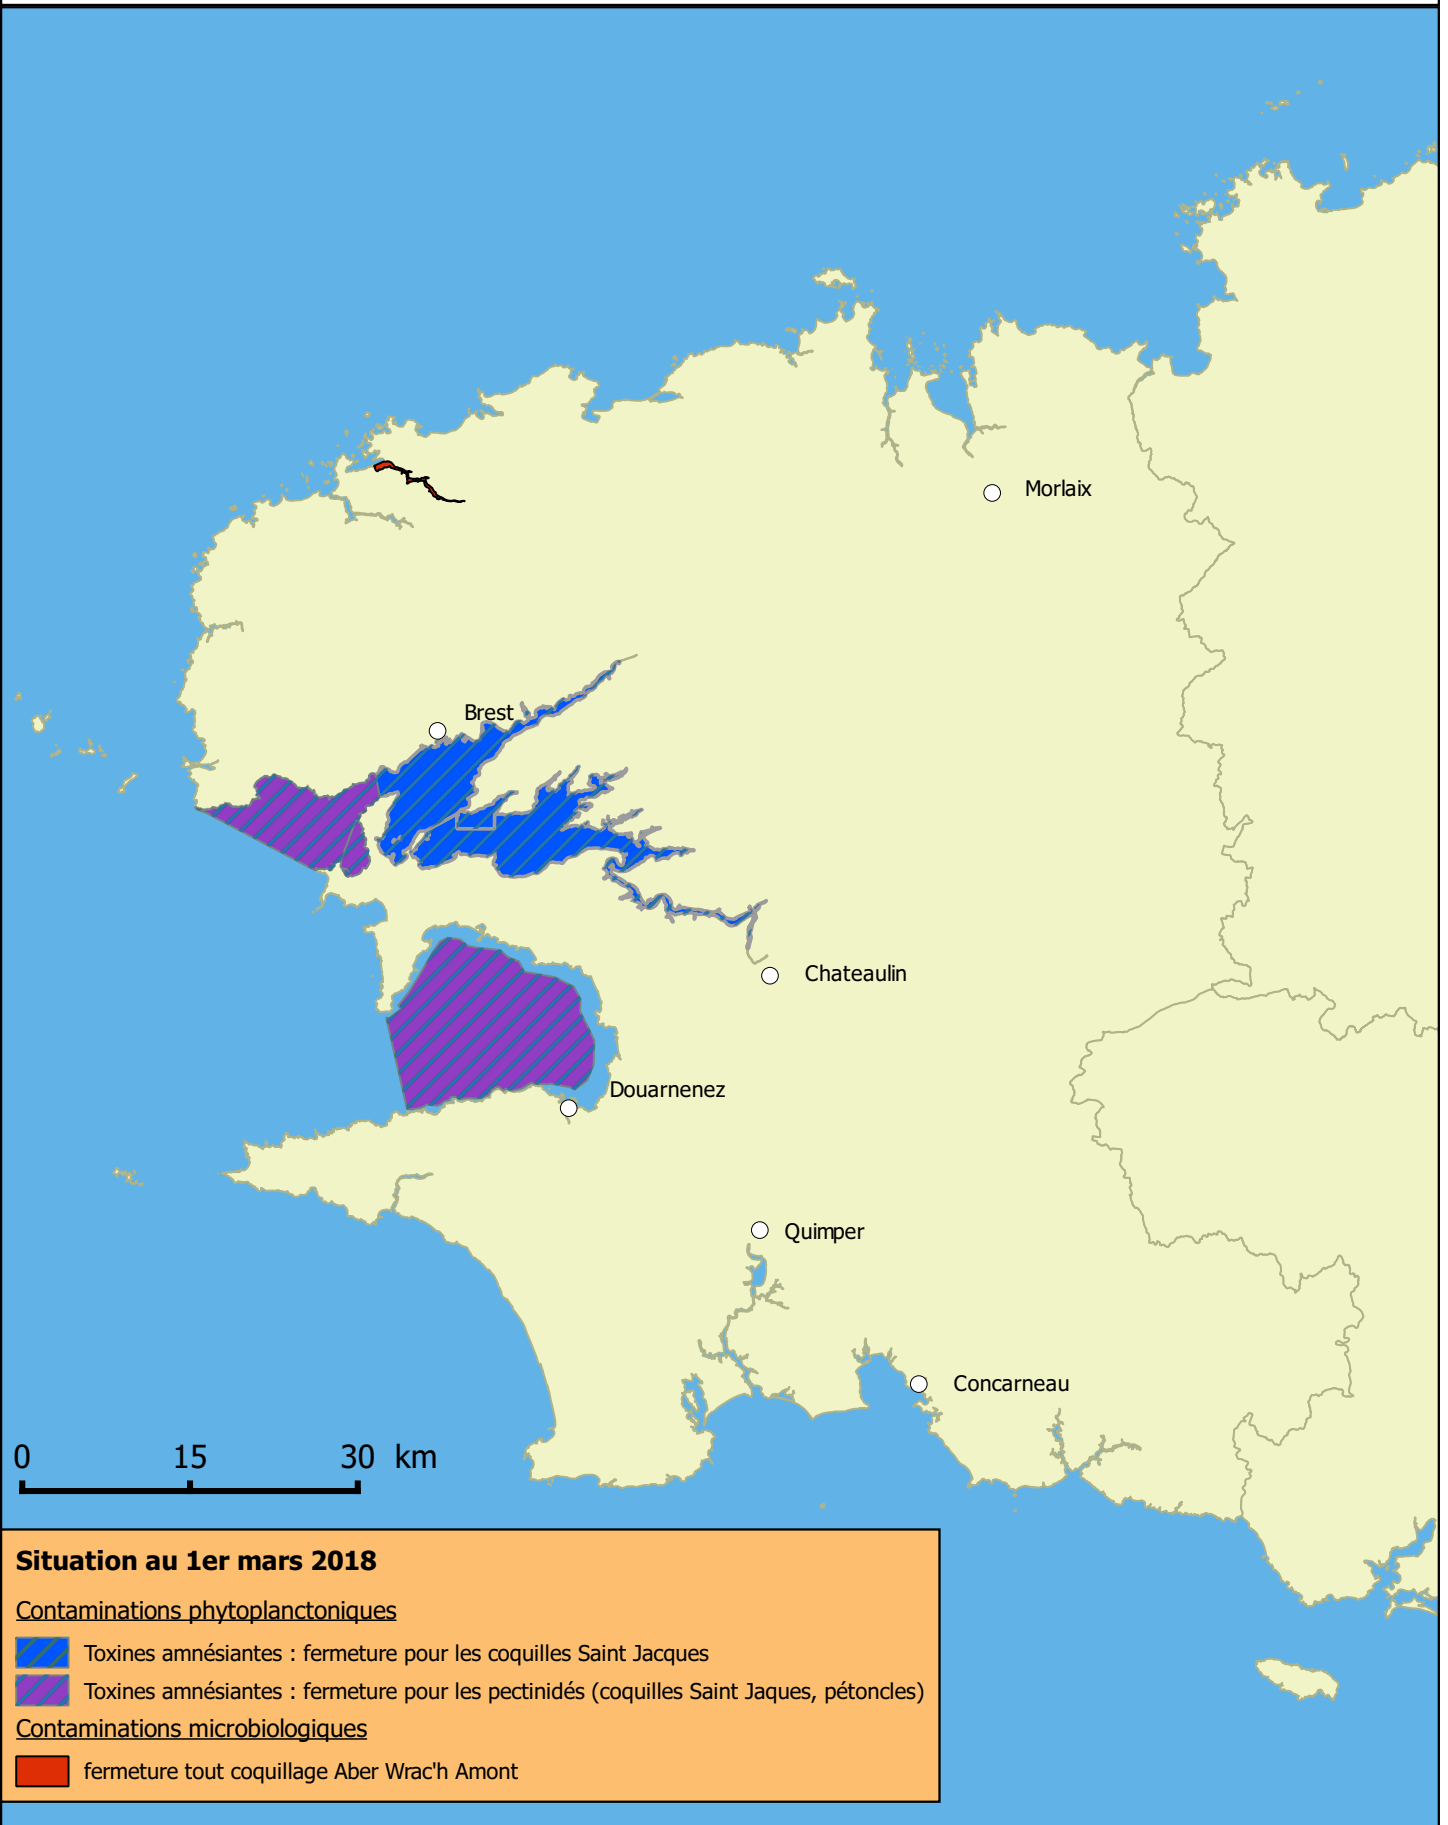

Liberté • Égalité • Fraternité

RÉPUBLIQUE FRANÇAISE

Interdiction temporaire de pêche, ramassage, expédition et commercialisation de coquillages

Cette carte est susceptible d'évoluer chaque semaine. La carte en vigueur est disponible à l'adresse suivante : www.finistere.gouv.fr
Plus d'informations sur la pêche à pied de loisirs sur le site : www.pecheapied-responsable.fr

Sources : Ifremer - zones marines / IGN - limites de département